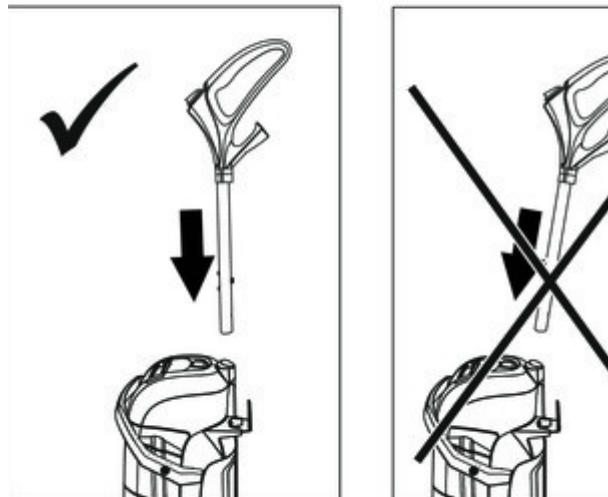

[DESCARGAR](#)

Manual de instrucciones

[DESCARGAR](#)

Manual de instrucciones